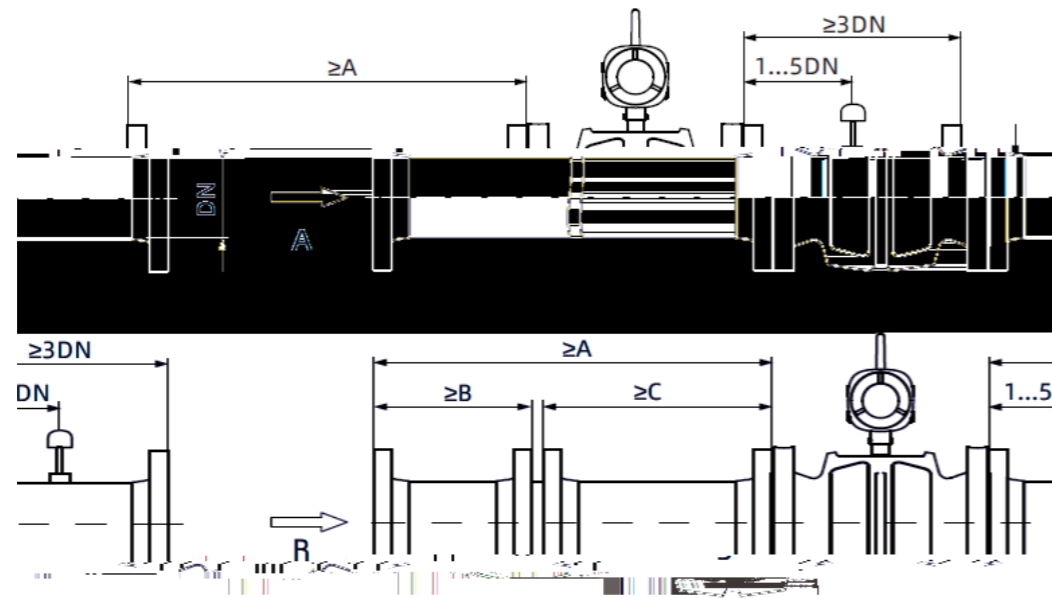

1

2

TUS

		A		B	
		A	A	B	C
6	1.0	10DN	8DN	3DN	5DN
6	0.5	20DN	15DN	5DN	10DN
8	0.5	10DN	8DN	3DN	5DN

TUS

AGA 9

ISO 17089

GB/T 18604

TUS

DN80 - DN600 (3" - 24")

40MPa

4G