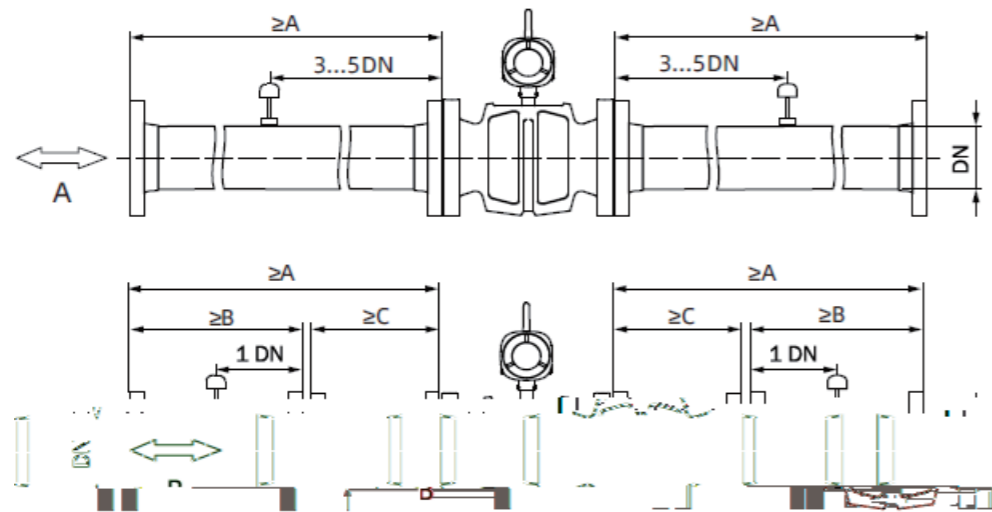

1

2

TUS

		A		B	
		A	A	B	C
6	1.0	10DN	8DN	3DN	5DN
6	0.5	20DN	15DN	5DN	10DN
8	0.5	10DN	8DN	3DN	5DN

TUS

AGA 9

ISO 17089

GB/T 18604

TUS

DN80 - DN600 (3" - 24")

40MPa

4G